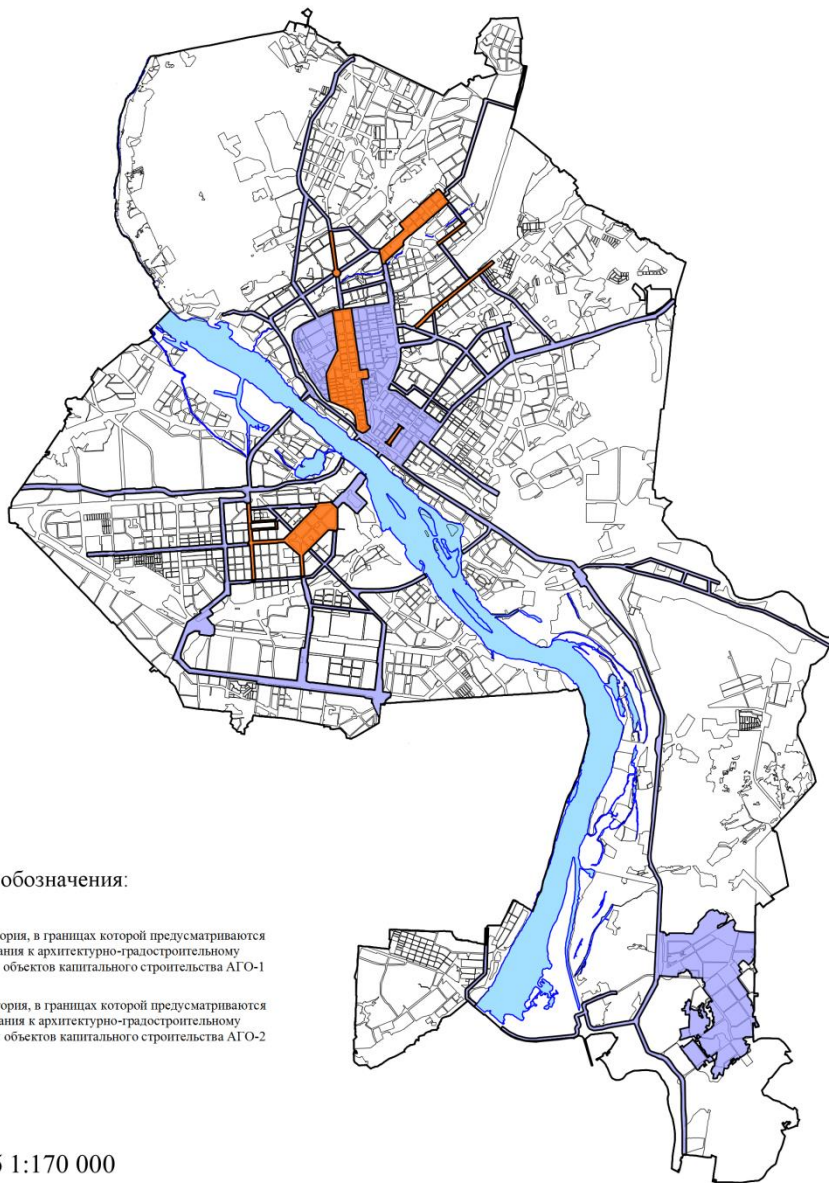

# Карта границ охранных и санитарно-защитных зон

Приложение 1  
к решению Совета депутатов  
города Новосибирска  
от \_\_\_\_\_ № \_\_\_\_\_

Приложение 4  
к решению Совета депутатов  
города Новосибирска  
от 24.06.2009 № 1288

Условные обозначения:

-  граница города Новосибирска
-  границы районов города Новосибирска
-  границы санитарно-защитных зон
-  границы охранных зон

Масштаб 1:1700000

**Карта территорий, в границах которых  
предусматриваются требования к архитектурно-  
градостроительному облику объектов капитального  
строительства**

Приложение 2  
к решению Совета депутатов  
города Новосибирска  
от \_\_\_\_\_ № \_\_\_\_\_

Приложение 11  
к решению Совета депутатов  
города Новосибирска  
от 24.06.2009 №1288

Условные обозначения:

-  Территория, в границах которой предусматриваются требования к архитектурно-градостроительному облику объектов капитального строительства АГО-1
-  Территория, в границах которой предусматриваются требования к архитектурно-градостроительному облику объектов капитального строительства АГО-2