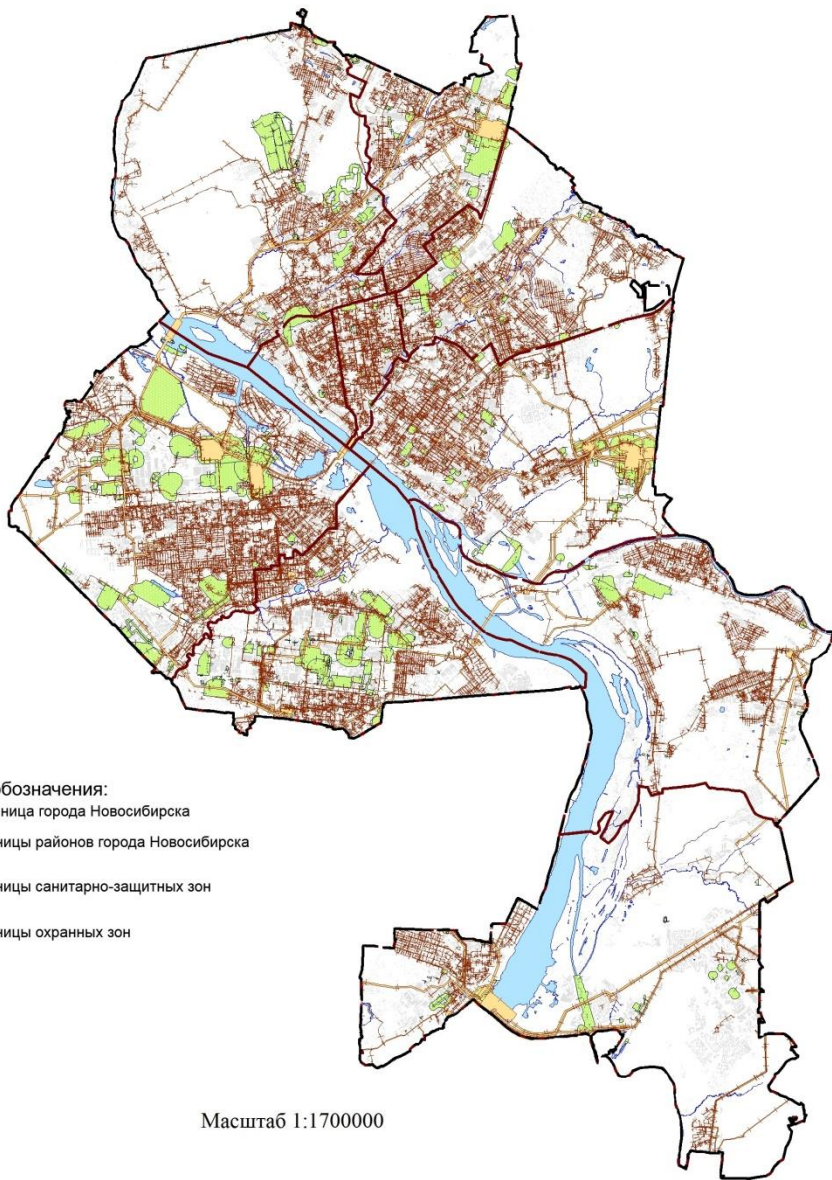

# Карта границ охранных и санитарно-защитных зон

Приложение 1  
к решению Совета депутатов  
города Новосибирска  
от \_\_\_\_\_ № \_\_\_\_\_

Приложение 4  
к решению Совета депутатов  
города Новосибирска  
от 24.06.2009 № 1288

Условные обозначения:

-  граница города Новосибирска
-  границы районов города Новосибирска
-  границы санитарно-защитных зон
-  границы охранных зон

Масштаб 1:1700000

**Карта территорий, в границах которых  
предусматриваются требования к архитектурно-  
градостроительному облику объектов капитального  
строительства**