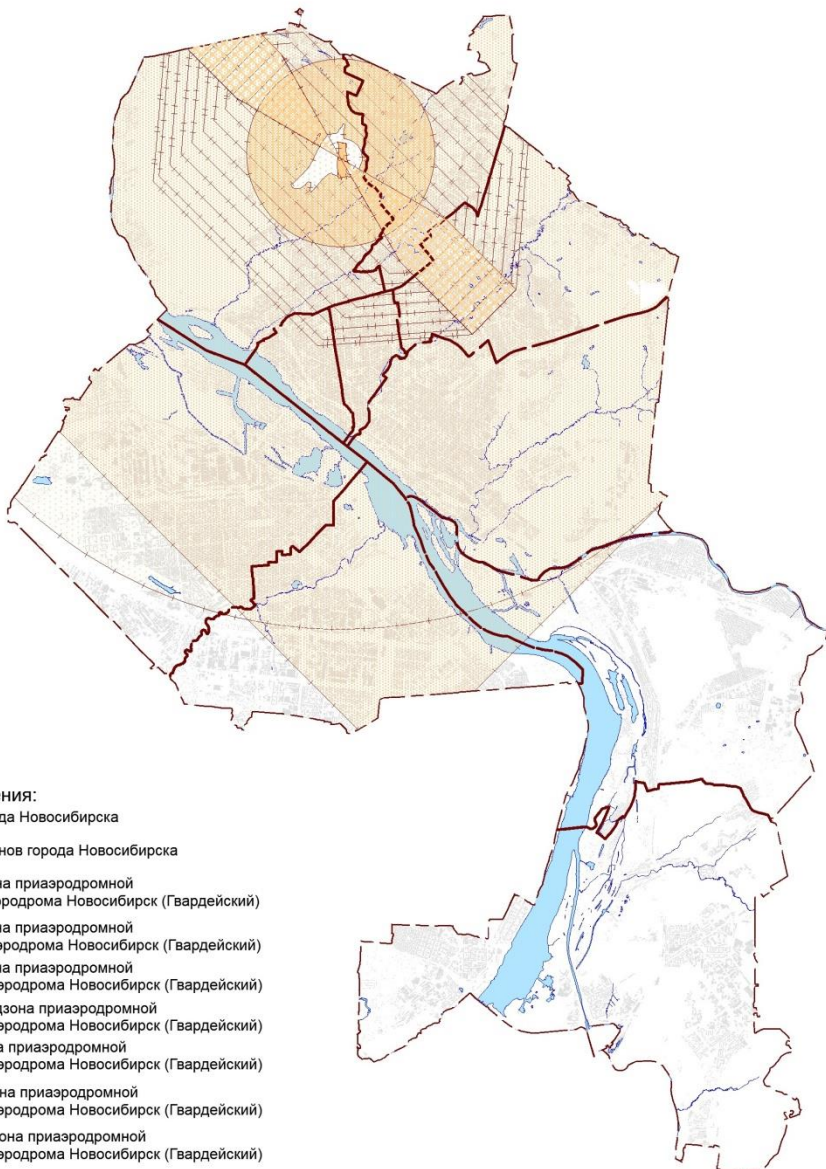

Карта границ приаэродромных территорий

Приложение 3
к решению Совета депутатов
города Новосибирска
от _____ № _____

Приложение 12
к решению Совета депутатов
города Новосибирска
от 24.06.2009 № 1288

Масштаб 1:1700000